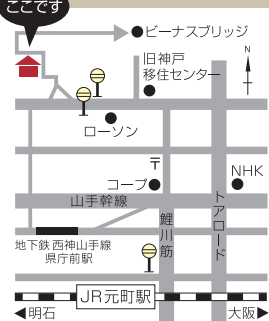

2 0 1 4  
吉田恵子  
YOSHIDA KEIKO

絵本原画 &  
水彩画展

POST CARD

2014 吉田恵子 絵本原画 & 水彩画展  
YOSHIDA KEIKO

11月15日(土)・16日(日)・17日(月) 午前11時～午後6時  
22日(土)・23日(日)・24日(月・祝) 最終日■午後5時まで

絵本「いびらのすむ家」、「ベッドからの手紙」、  
「がんって、なに？」の原画と、植物や日常を描  
いた水彩画を展示します。皆さまのお越しを  
お待ちしております。

神戸を一望できるビーンズブリッジまで徒歩約7分♡  
【徒歩の場合】JR・阪神元町駅を山側に徒歩15～20分  
【バスをご利用の場合】神戸そごう前、JR元町駅東口前・  
神戸電鉄湊川駅・JR 神戸駅バスターミナルいずれか神戸  
市バスの系統に乗車。「山本通4丁目」で下車、徒歩2分。  
【車の場合】乗用車数台駐車可。前もってお電話下さい。

アールスペースかおる 〒650-0003 神戸市中央区山本通4丁目27-10  
TEL&FAX078-242-8770 <http://www.kcc.zaq.ne.jp/dffts904/>