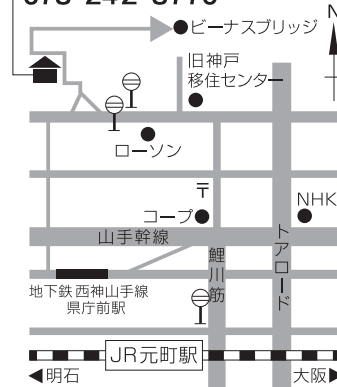

■ちょこっとオルガン演奏会【時】午後3時30分～【参加費】無料

■バーベキューパーティー【時】午後5時～【参加費】2000円

※雨天の場合は、室内に場所を移動します。

お申し込み先
お問い合わせ

FAX&TEL 0798-65-2201 (吉田)
Eメール athome_info@athomehospice.net

『アートスペースかおる』は、ご自宅を芸術空間として開放しているギャラリーです。2月1日(日)から3月29日(日)の2ヶ月間、<島比呂志と坂本正直>を開催してます。ハンセン病療養所から発信された文芸同人誌『火山地帯』をはじめ、坂本正直が描いた『火山地帯』の表紙や挿絵の原画などを展示します。

期間中、日曜日の開廊です。
(午前11時～午後6時：最終日～午後5時)
※2月11日(水)のみ(午前11時～午後2時)
この機会にギャラリーでの鑑賞もどうぞ。

アートスペースかおる
078-242-8770

【徒歩の場合】JR・阪神元町駅を山側に徒歩15～20分【バスをご利用の場合】神戸そごう前、JR元町駅東口前・神戸電鉄湊川駅・JR神戸駅バスターミナルいずれか神戸市バス⑦系統に乗車。「山本通4丁目」で下車、徒歩2分。【車の場合】乗用車数台駐車可。空き状況を前もって確認下さい。
神戸市中央区山本通4丁目27-10
<http://www.kcc.zaq.ne.jp/dfts904/>